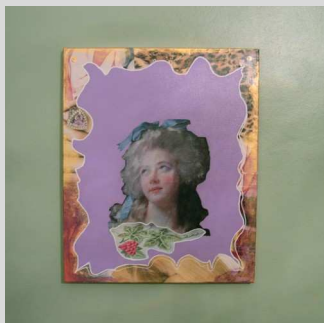

fabermanus

Extrait de la série grattages et collages.
Peinture acrylique et vinyl sur toile.

art contemporain déco texture rit contemporain déco texture acrylique graphique couleur plastique nuance forme abstrait teinte support chron
forme abstrait teinte support acrylique graphique couleur plastique nuance forme abstrait teinte support chromatique surface portrait figure trait griffure créateur mur empreinte support acryliq
phique couleur plastique nuance forme abstrait teinte support chromatique surface portrait figure trait griffure créateur mur empreinte suppo
matique surface substance ligne contenu fenêtre rature griffure créateur mur empreinte support fenêtre rature plastique nuance forme abstrait

fabermanus

Extrait de la série collages et acrylique sur toile.

art contemporain déco texture art contemporain déco texture acrylique graphique couleur plastique nuance forme abstrait teinte support chrom
forme abstrait nuance support acrylique graphique couleur plastique nuance forme abstrait teinte support chromatique surface portrait figure trait griffure créateur mur empreinte support acrylique
graphique couleur plastique nuance forme abstrait teinte support chromatique surface portrait figure trait griffure créateur mur empreinte support
chromatique surface substance ligne contenu fenêtre rature griffure créateur mur empreinte support fenêtre rature plastique nuance forme abstrait