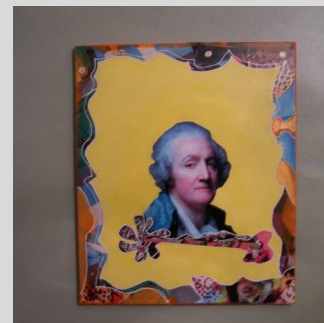

fabermanus

Extrait de la série grattages et collages.
Peinture acrylique et vinyl sur toile.

art contemporain déco texture rit contemporain déco texture acrylique graphique couleur plastique nuance forme abstrait teinte support chron
forme abstrait teinte support acrylique graphique couleur plastique nuance forme abstrait teinte support chromatique surface portrait figure trait griffure créateur mur empreinte support acryliq
phique couleur plastique nuance forme abstrait teinte support chromatique surface portrait figure trait griffure créateur mur empreinte suppo
matique surface substance ligne contenu fenêtre rature griffure créateur mur empreinte support fenêtre rature plastique nuance forme abstrait

fabermanus

Extrait de la série collages et acrylique sur toile.

art contemporain déco texture art contemporain déco texture acrylique graphique couleur plastique nuance forme abstrait teinte support chrom
forme abstrait nuance support acrylique graphique couleur plastique nuance forme abstrait teinte support chromatique surface portrait figure trait griffure créateur mur empreinte support acrylique
graphique couleur plastique nuance forme abstrait teinte support chromatique surface portrait figure trait griffure créateur mur empreinte support
chromatique surface substance ligne contenu fenêtre rature griffure créateur mur empreinte support fenêtre rature plastique nuance forme abstrait